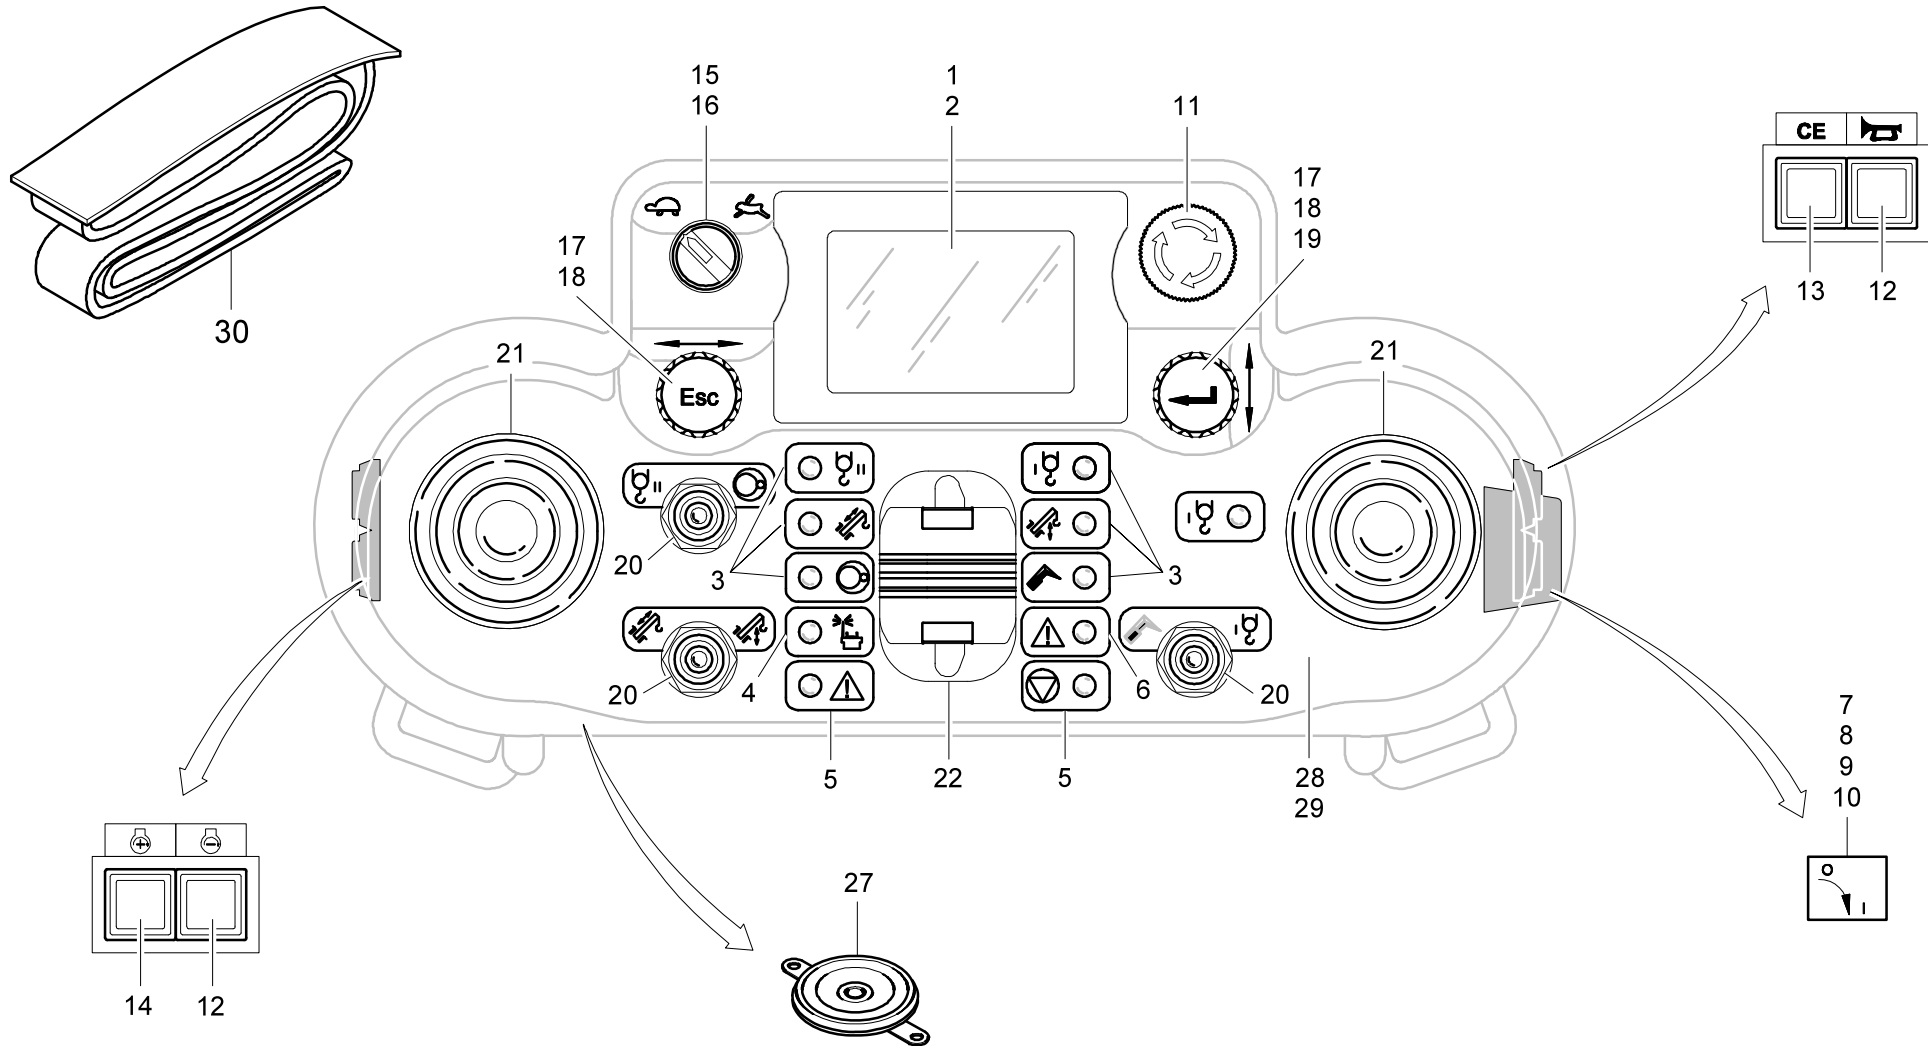

**GROVE**

SENDER MIT TRAGHILFE

SENDER WITH CARRYING ASSISTANCE

BILDТАFEL  
PICTORIAL DISPLAY

04.16

**3326284-ETL E**

1/2

**GMK4080-3**

**GROVE**

SENDER MIT TRAGHILFE

SENDER WITH CARRYING ASSISTANCE

BILDТАFEL  
PICTORIAL DISPLAY**GMK4080-3**

04.16

**3326284-ETL E**

2/2